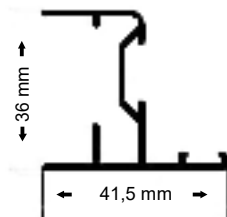

Perfil Marco
Frame Profile
Profil Cadre
Rahmenprofil