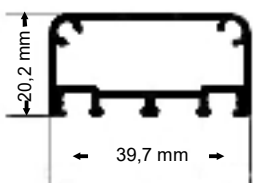

\* A high quality door with a 40 mm profile and trim for improved adjusting when installing. Perimeter magnet for improved adjusting.

\* Porte de haute qualité avec des profils de 40 mm et des compensateurs qui permettent de mieux l'ajuster pendant son installation. Aimant périmétral pour un meilleur réglage.

\* Hochwertige Tür mit 40 mm starken, kompensierenden Profilen für eine bessere Anpassung bei der Montage. Umlaufender Magnet für eine bessere Einstellung.

### Perfiles

Profiles  
Profils  
Profile

\* Cortes de perfiles a inglete, escuadra metálica en el interior del perfil para una mayor rigidez.

\* Short angled profiles, metallic brackets on the inside of the profile for better rigidity.

\* Coupes de profils à onglet et équerre métallique située dans l'intérieur du profil pour garantir une meilleure rigidité.

\* Gehrungsschnitt, Metallhalterung im Inneren des Profils für eine größere Starrheit.